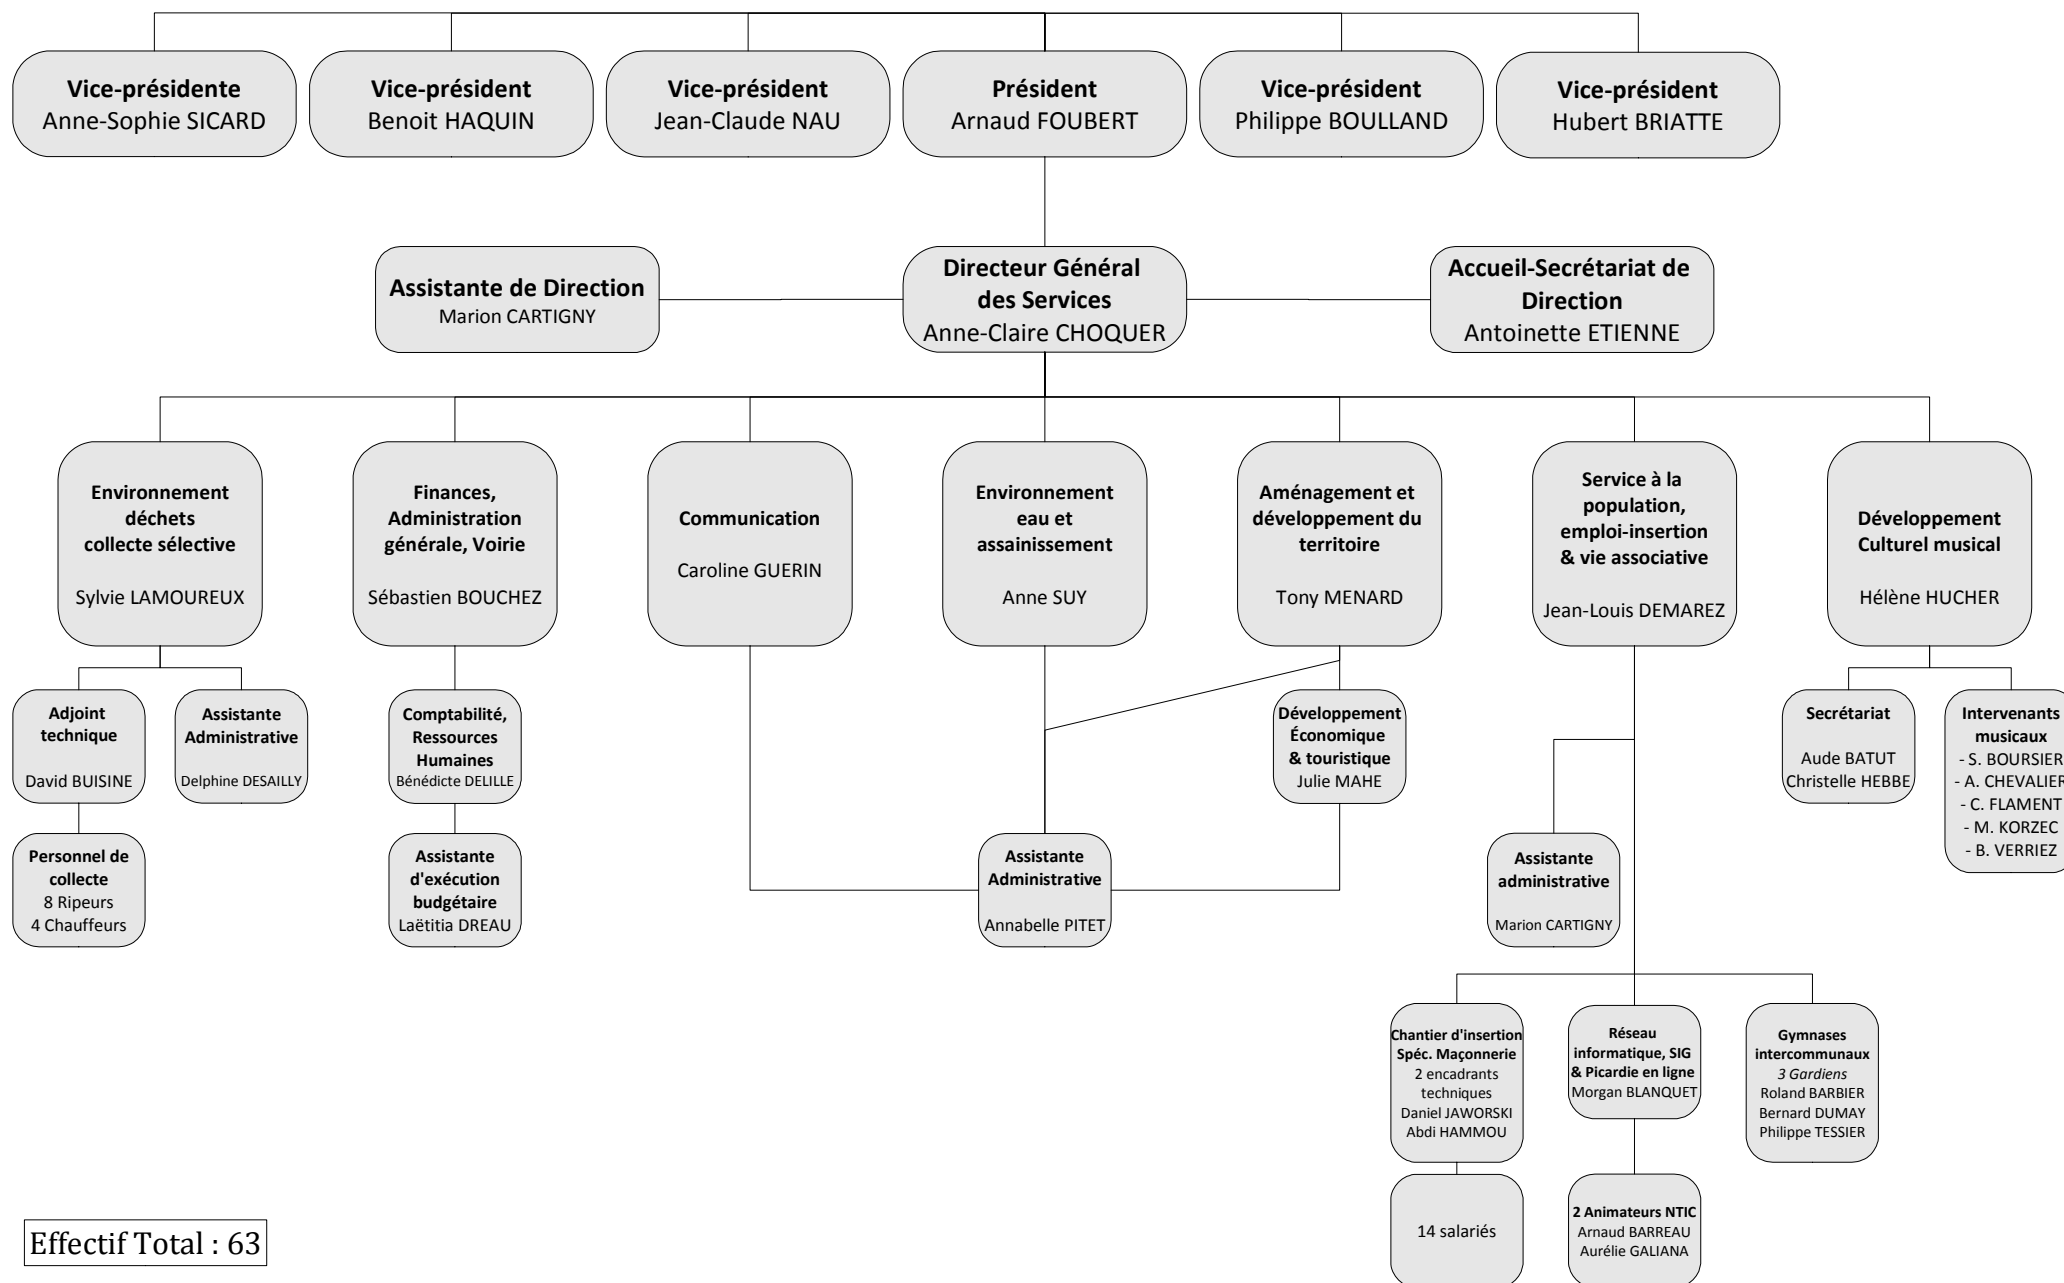

Organigramme de la Communauté de Communes du Pays de Valois

Effectif Total : 63