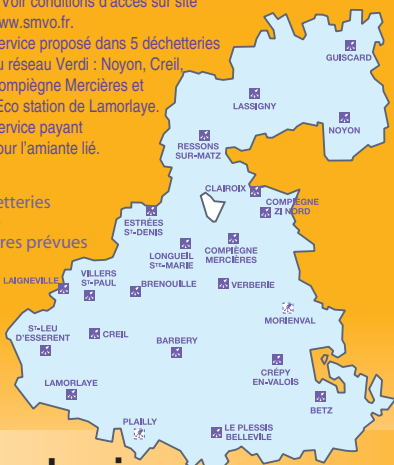

Ensemble dans
l'Est de l'Oise

20 déchetteries

1 horaire unique

C'est plus PRATIQUE !

Nouveaux horaires
A partir du 1^{er} janvier 2009

www.smvo.fr

20 déchetteries proches de chez vous, pour venir déposer :

• directement en bennes :

Service proposé dans 5 déchetteries du réseau Verdi : Noyon, Creil, Compiègne Mercières et l'Eco station de Lamorlaye. Service payant pour l'amiante lié.

 20 déchetteries ouvertes
 Ouvertures prévues en 2009

Nouveaux horaires
A partir du 1^{er} janvier 2009

Un seul et même horaire
pour toutes les déchetteries du réseau Verdi

- > Du mardi au samedi **9h - 12h** et **14h - 18h**
- > Dimanche **9h - 12h**

Fermeture les lundis et jours fériés