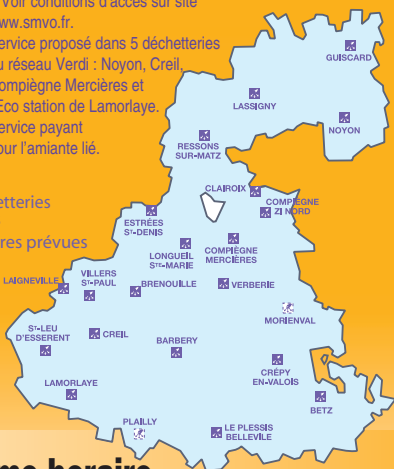

Ensemble dans
l'Est de l'Oise

20 déchetteries

1 horaire unique

C'est plus PRATIQUE !

Nouveaux horaires
A partir du 1^{er} janvier 2009

www.smvo.fr

20 déchetteries proches de chez vous, pour venir déposer :

• directement en bennes :

Service proposé dans 5 déchetteries du réseau Verdi : Noyon, Creil, Compiègne Mercières et l'Eco station de Lamorlaye. Service payant pour l'amiante lié.

 20 déchetteries ouvertes
 Ouvertures prévues en 2009

Nouveaux horaires
A partir du 1^{er} janvier 2009

Un seul et même horaire
pour toutes les déchetteries du réseau Verdi

- > Du mardi au samedi **9h - 12h** et **14h - 18h**
- > Dimanche **9h - 12h**

Fermeture les lundis et jours fériés