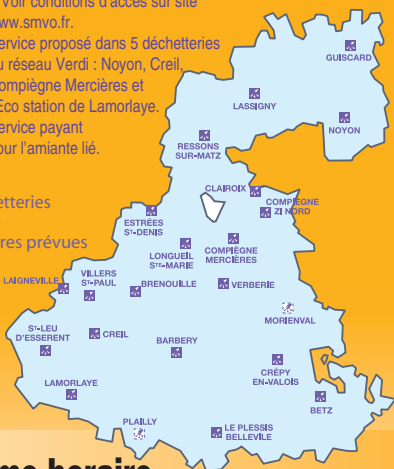

Ensemble dans
l'Est de l'Oise

20 déchetteries

1 horaire unique

C'est plus PRATIQUE !

Nouveaux horaires
A partir du 1^{er} janvier 2009

www.smvo.fr

20 déchetteries proches de chez vous, pour venir déposer :

• directement en bennes :

Service proposé dans 5 déchetteries
du réseau Verdi : Noyon, Creil,
Compiègne Mercières et
l'Eco station de Lamorlaye.
Service payant
pour l'amiante lié.

 20 déchetteries
ouvertes
 Ouvertures prévues
en 2009