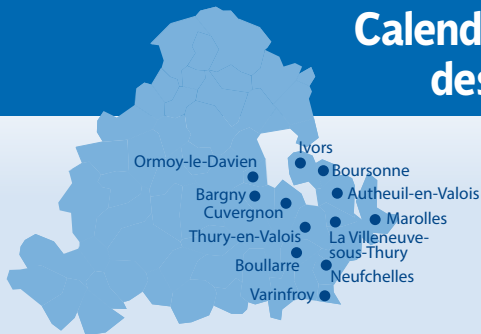

Calendrier de collecte des déchets 2018

AUTHEUIL-EN-VALOIS
BARGNY
BOULLARRE
BOURSONNE
CUVERGNON
IVORS

LA VILLENEUVE-SOUS-THURY
MAROLLES
NEUFHELLES
ORMOY-LE-DAVIEN
THURY-EN-VALOIS
VARINFROY

JANVIER	FÉVRIER	MARS	AVRIL	MAI	JUIN
L 1	J 1	J 1	D 1	M 1 pas de collecte	V 1
M 2	V 2	V 2	L 2	M 2	S 2
M 3 ● ●	S 3	S 3	M 3 ●	J 3 ●	D 3
J 4	D 4	D 4	M 4 ●	V 4	L 4 ● NOUVEAU CALENDRIER DE COLLECTE
V 5	L 5	L 5	J 5	S 5	
S 6	M 6	M 6	V 6	D 6	
D 7	M 7 ●	M 7 ●	S 7	L 7	
L 8	J 8	J 8	D 8	M 8 ●	
M 9 ★	V 9	V 9	L 9	M 9 ● ●	
M 10 ●	S 10	S 10	M 10 ●	J 10	
J 11	D 11	D 11	M 11 ● ●	V 11	
V 12	L 12	L 12	J 12	S 12	
S 13	M 13	M 13	V 13	D 13	
D 14	M 14 ● ●	M 14 ● ●	S 14	L 14	
L 15	J 15	J 15	D 15	M 15 ●	
M 16	V 16	V 16	L 16	M 16 ●	
M 17 ● ●	S 17	S 17	M 17 ●	J 17	
J 18	D 18	D 18	M 18 ●	V 18	
V 19	L 19	L 19	J 19	S 19	
S 20	M 20	M 20 ●	V 20	D 20	
D 21	M 21 ●	M 21 ●	S 21	L 21	
L 22	J 22	J 22	D 22	M 22 ●	
M 23	V 23	V 23	L 23	M 23 ● ●	
M 24 ●	S 24	S 24	M 24 ●	J 24	
J 25	D 25	D 25	M 25 ● ●	V 25	
V 26	L 26	L 26	J 26	S 26	
S 27	M 27	M 27 ●	V 27	D 27	
D 28	M 28 ● ●	M 28 ● ●	S 28	L 28	
L 29		J 29	D 29	M 29 ●	
M 30		V 30	L 30	M 30 ●	
M 31 ● ●		S 31		J 31	

9 JANVIER
Collecte des sapins de Noël sans sac

● Déchets recyclables

● Ordures ménagères

● Végétaux

● **Attention!** Décalage du jour de collecte des ordures ménagères au **jeudi 3 mai**