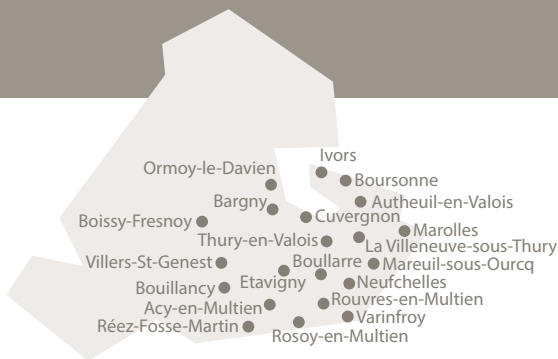

cc-paysdevalois.fr

● ● COLLECTE LE MATIN

Autheuil-en-Valois
Bargny
Boursonne
Cuvergnon
Ivors
La Villeneuve-sous-Thury
Mareuil-sur-Ourcq
Marolles
Ormoyle-Davien
Thury-en-Valois

● ● COLLECTE L'APRÈS-MIDI

Acy-en-Multien
Boissy-Fresnoy
Bouillancy
Boullarre
Etavigny
Neufchelles
Réez-Fosse-Martin
Rosoy-en-Multien
Rouvres-en-Multien
Varinfroy
Villers-Saint-Genest