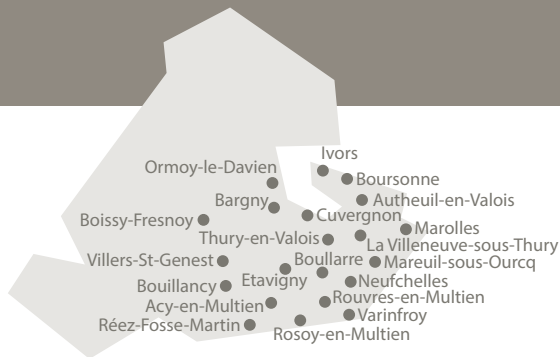

- 3 Couverture fermée sans sac ni carton dessus et à côté.

**Attention,**  
veillez à laisser libre l'accès aux bacs !

Communauté  
de Communes du  
*Pays de Valois*

[cc-paysdevalois.fr](http://cc-paysdevalois.fr)

**COLLECTE DU MATIN**

Autheuil-en-Valois  
Bargny  
Boursonne  
Cuvergnon  
Ivors  
La Villeneuve-sous-Thury  
Mareuil-sur-Ourcq  
Marolles  
Ormy-le-Davien  
Thury-en-Valois

**COLLECTE D'APRÈS-MIDI**

Acy-en-Multien  
Boissy-Fresnoy  
Bouillancy  
Boullarre  
Etavigny  
Neufchelles  
Réez-Fosse-Martin  
Rosoy-en-Multien  
Rouvres-en-Multien  
Varinfroy  
Villers-Saint-Genest