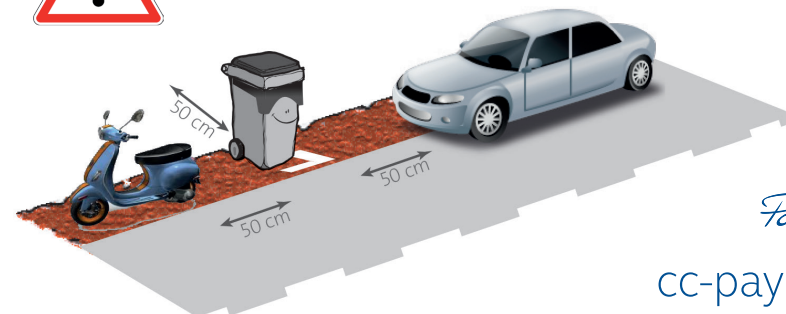

## 3 gestes simples à adopter pour faciliter la collecte

- 1 Regrouper les bacs par 2, avec votre voisin si possible. Mettre la collerette vers la rue, bac parallèle à la chaussée.

- 2 L'éloigner de tout obstacle de 50 cm, véhicule, panneaux divers, murs...

- 3 Couverture fermée sans sac ni carton dessus et à côté.

**Attention,**  
veillez à laisser libre l'accès aux bacs !

Communauté  
de Communes du  
*Pays de Valois*

[cc-paysdevalois.fr](http://cc-paysdevalois.fr)