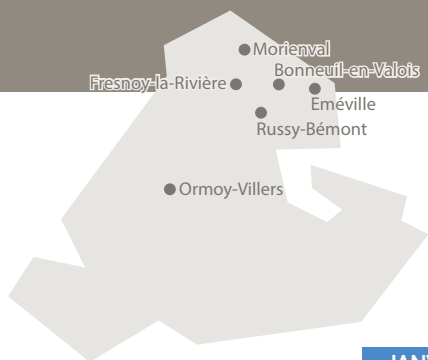

Pays de VALOIS

Collecte des déchets 2019

DÉCHETS RECYCLABLES
(emballages plastiques, métalliques, cartons et papiers)

ORDURES MÉNAGÈRES

DÉCHETS DE JARDIN
Collecte le matin
240 litres max. ou
3 fagots de 25 kg

7 JANVIER
Noël : collecte
des sapins
naturels et
sans sac

Bonneuil-en-Valois
Eméville
Feigneux
Fresnoy-la-Rivière
Morienval
Ormoy-Villers
Russy-Bémont

COLLECTE DU MATIN

JANVIER	FÉVRIER	MARS	AVRIL	MAI	JUIN	JUILLET	AOÛT	SEPTEMBRE	OCTOBRE	NOVEMBRE	DÉCEMBRE
M 1 PAS DE COLLECTE	V 1	V 1	L 1	M 1 PAS DE COLLECTE	S 1	L 1	J 1	D 1	M 1	V 1	D 1
M 2	S 2	S 2	M 2	J 2	D 2	M 2	V 2	L 2	M 2	S 2	L 2
J 3	D 3	D 3	M 3	V 3	L 3	M 3	S 3	M 3	J 3	D 3	M 3
V 4	L 4	L 4	J 4	S 4	M 4	J 4	D 4	M 4	V 4	L 4	M 4
S 5	M 5	M 5	V 5	D 5	M 5	V 5	L 5	J 5	S 5	M 5	J 5
D 6	M 6	M 6	S 6	L 6	J 6	S 6	M 6	V 6	D 6	M 6	V 6
L 7	J 7	J 7	D 7	M 7	V 7	D 7	M 7	S 7	L 7	J 7	S 7
M 8	V 8	V 8	L 8	M 8	S 8	L 8	J 8	D 8	M 8	V 8	D 8
M 9	S 9	S 9	M 9	J 9	D 9	M 9	V 9	L 9	M 9	S 9	L 9
J 10	D 10	D 10	M 10	V 10	L 10	M 10	S 10	M 10	J 10	D 10	M 10
V 11	L 11	L 11	J 11	S 11	M 11	J 11	D 11	M 11	V 11	L 11	M 11
S 12	M 12	M 12	V 12	D 12	M 12	V 12	L 12	J 12	S 12	M 12	J 12
D 13	M 13	M 13	S 13	L 13	J 13	S 13	M 13	V 13	D 13	M 13	V 13
L 14	J 14	J 14	D 14	M 14	V 14	D 14	M 14	S 14	L 14	J 14	S 14
M 15	V 15	V 15	L 15	M 15	S 15	L 15	J 15	D 15	M 15	V 15	D 15
M 16	S 16	S 16	M 16	J 16	D 16	M 16	V 16	L 16	M 16	S 16	L 16
J 17	D 17	D 17	M 17	V 17	L 17	M 17	S 17	M 17	J 17	D 17	M 17
V 18	L 18	L 18	J 18	S 18	M 18	J 18	D 18	M 18	V 18	L 18	M 18
S 19	M 19	M 19	V 19	D 19	M 19	V 19	L 19	J 19	S 19	M 19	J 19
D 20	M 20	M 20	S 20	L 20	J 20	S 20	M 20	V 20	D 20	M 20	V 20
L 21	J 21	J 21	D 21	M 21	V 21	D 21	M 21	S 21	L 21	J 21	S 21
M 22	V 22	V 22	L 22	M 22	S 22	L 22	J 22	D 22	M 22	V 22	D 22
M 23	S 23	S 23	M 23	J 23	D 23	M 23	V 23	L 23	M 23	S 23	L 23
J 24	D 24	D 24	M 24	V 24	L 24	M 24	S 24	M 24	J 24	D 24	M 24
V 25	L 25	L 25	J 25	S 25	M 25	J 25	D 25	M 25	V 25	L 25	M 25 PAS DE COLLECTE
S 26	M 26	M 26	V 26	D 26	M 26	V 26	L 26	J 26	S 26	M 26	J 26
D 27	M 27	M 27	S 27	L 27	J 27	S 27	M 27	V 27	D 27	M 27	V 27
L 28	J 28	J 28	D 28	M 28	V 28	D 28	M 28	S 28	L 28	J 28	S 28
M 29	V 29	V 29	L 29	M 29	S 29	L 29	J 29	D 29	M 29	V 29	D 29
M 30	S 30	S 30	M 30	J 30	D 30	M 30	V 30	L 30	M 30	S 30	L 30
J 31	D 31	D 31	V 31	V 31	M 31	S 31	S 31	J 31	J 31	M 31	M 31

Attention! Rattrapage des ordures ménagères le 2 janvier.

Attention! Décalages et rattrapages des déchets recyclables aux 3 janvier, 2 mai et 26 décembre.

www.cc-paysdevalois.fr

Communauté
de Communes du
Pays de Valois