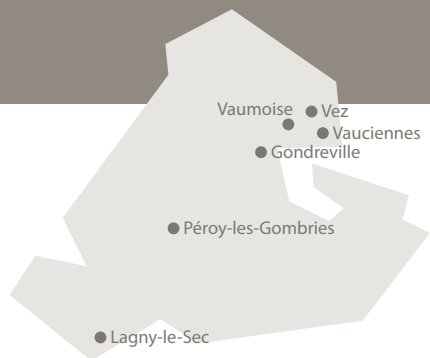

3 gestes simples à adopter pour faciliter la collecte

1 Regrouper les bacs par 2,
avec votre voisin si possible.
Mettre la collerette vers la rue,
bac parallèle à la chaussée.

2 L'éloigner de tout obstacle de 50 cm,
véhicule, panneaux divers, murs...

3 Couvercle fermé sans sac ni carton
dessus et à côté.

Attention,
veillez à laisser libre l'accès aux bacs !

Communauté
de Communes du
Pays de Valois

cc-paysdevalois.fr

Pays de VALOIS

Collecte des déchets 2019