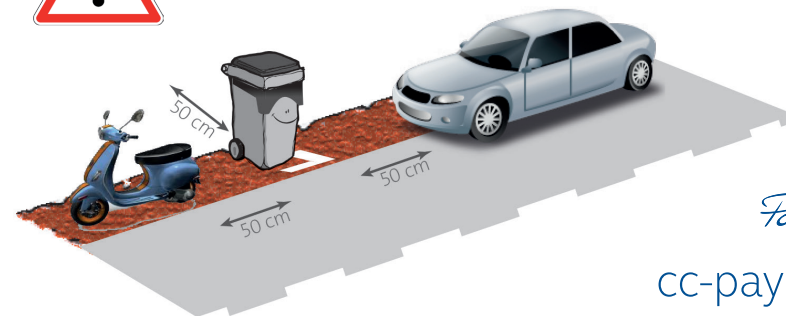

## 3 gestes simples à adopter pour faciliter la collecte

- 1 Regrouper les bacs par 2, avec votre voisin si possible. Mettre la collerette vers la rue, bac parallèle à la chaussée.

- 2 L'éloigner de tout obstacle de 50 cm, véhicule, panneaux divers, murs...

- 3 Couverture fermée sans sac ni carton dessus et à côté.

Attention, veuillez à laisser libre l'accès aux bacs !

Communauté  
de Communes du  
*Pays de Valois*

[cc-paysdevalois.fr](http://cc-paysdevalois.fr)