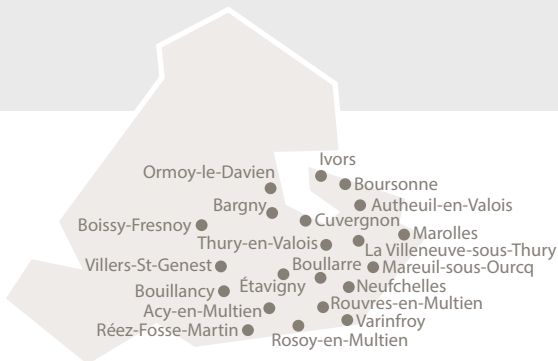

DÉCHETS RECYCLABLES
(emballages plastiques, métalliques, cartons et papiers)

ORDURES MÉNAGÈRES

DÉCHETS DE JARDIN
Collecte du matin
Bac normé EN 840 1-6
240 litres max.
ou 3 fagots de 25kg

COLLECTES DU MATIN

- Autheuil-en-Valois
- Bargny
- Boursonne
- Cuvergnon
- Ivors
- La Villeneuve-sous-Thury
- Mareuil-sur-Ourcq
- Marolles
- Ormoy-le-Davien
- Thury-en-Valois

COLLECTES D'APRÈS-MIDI

- Acy-en-Multien
- Boissy-Fresnoy
- Bouillancy
- Boullarre
- Étavigny
- Neufchelles
- Réez-Fosse-Martin
- Rosoy-en-Multien
- Rouvres-en-Multien
- Varinfroy
- Villers-Saint-Genest