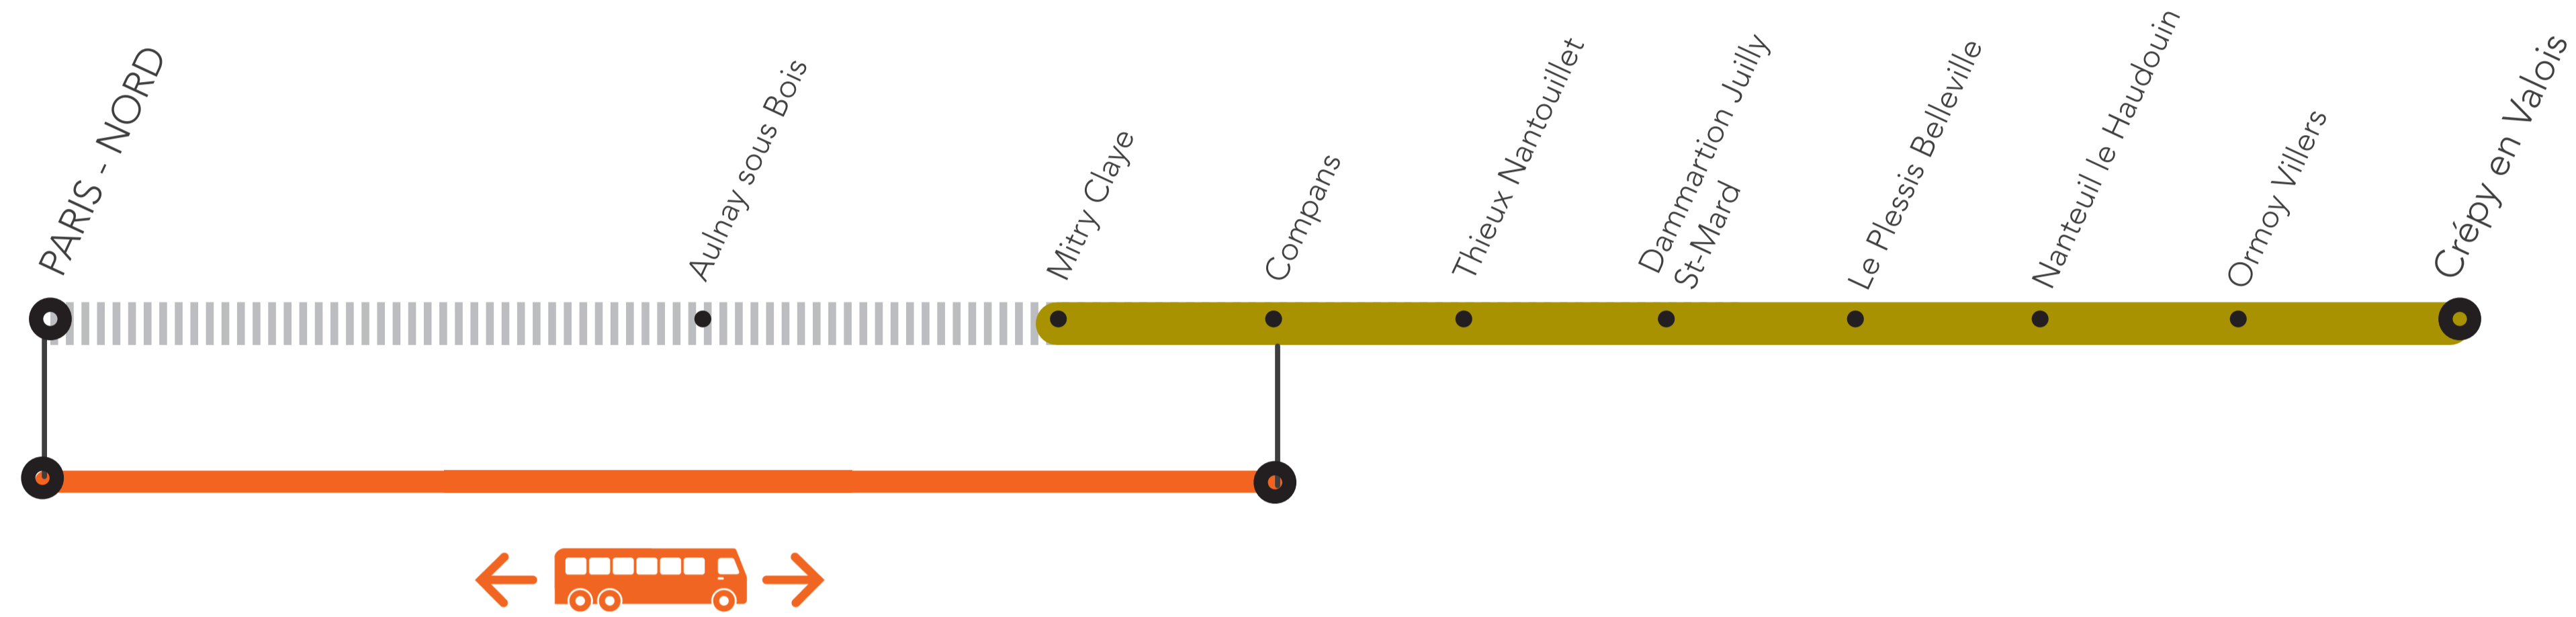

# TRAVAUX LIGNE

PLANNED WORKS LINE K / OBRAS PREVISTAS LÍNEA K

## AUCUN TRAIN LIGNE K ENTRE MITRY CLAYE ET PARIS GARE DU NORD

### DÉCEMBRE

L	M	M	J	V	S	D
			1	2	3	4
5	6	7	8	9	10	11
12	13	14	15	16	17	18
19	20	21	22	23	24	25
26	27	28	29	30	31	

Interruption de trafic du 1<sup>er</sup> au dernier train  
Disruption to all services / Interrupción total del tráfico