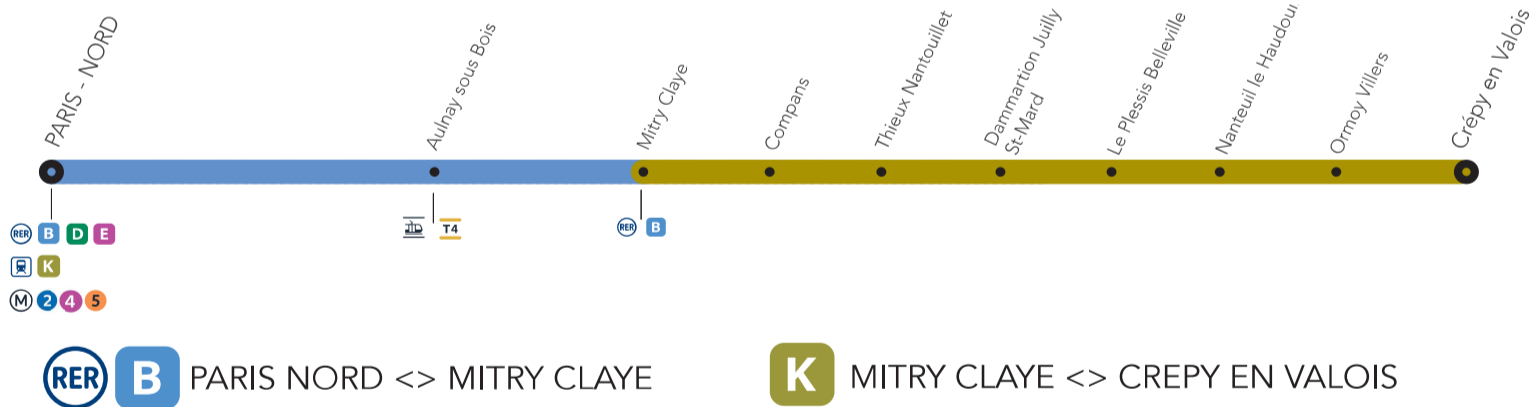

TRAVAUX LIGNE

PLANNED WORKS LINE K / OBRAS PREVISTAS LÍNEA K

K

AUCUN TRAIN LIGNE **K** ENTRE PARIS NORD ET MITRY CLAYE

JUILLET						
L	M	M	J	V	S	D
					1	2
3	4	5	6	7	8	9
10	11	12	13	14	15	16
17	18	19	20	21	22	23
24	25	26	27	28	29	30
31						

AOÛT						
L	M	M	J	V	S	D
	1	2	3	4	5	6
7	8	9	10	11	12	13
14	15	16	17	18	19	20
21	22	23	24	25	26	27
28	29	30	31			

Interruption de trafic du 1^{er} au dernier train
Disruption to all services / Interrupción total del tráfico

Empruntez le RER B entre Paris Gare du Nord et Mitry Claye

Préparez votre voyage ! *PLAN YOUR JOURNEY! / ORGANIZA SU VIAJE!*

En savoir plus sur l'impact des travaux et les solutions de transport alternatives 3 semaines avant le départ