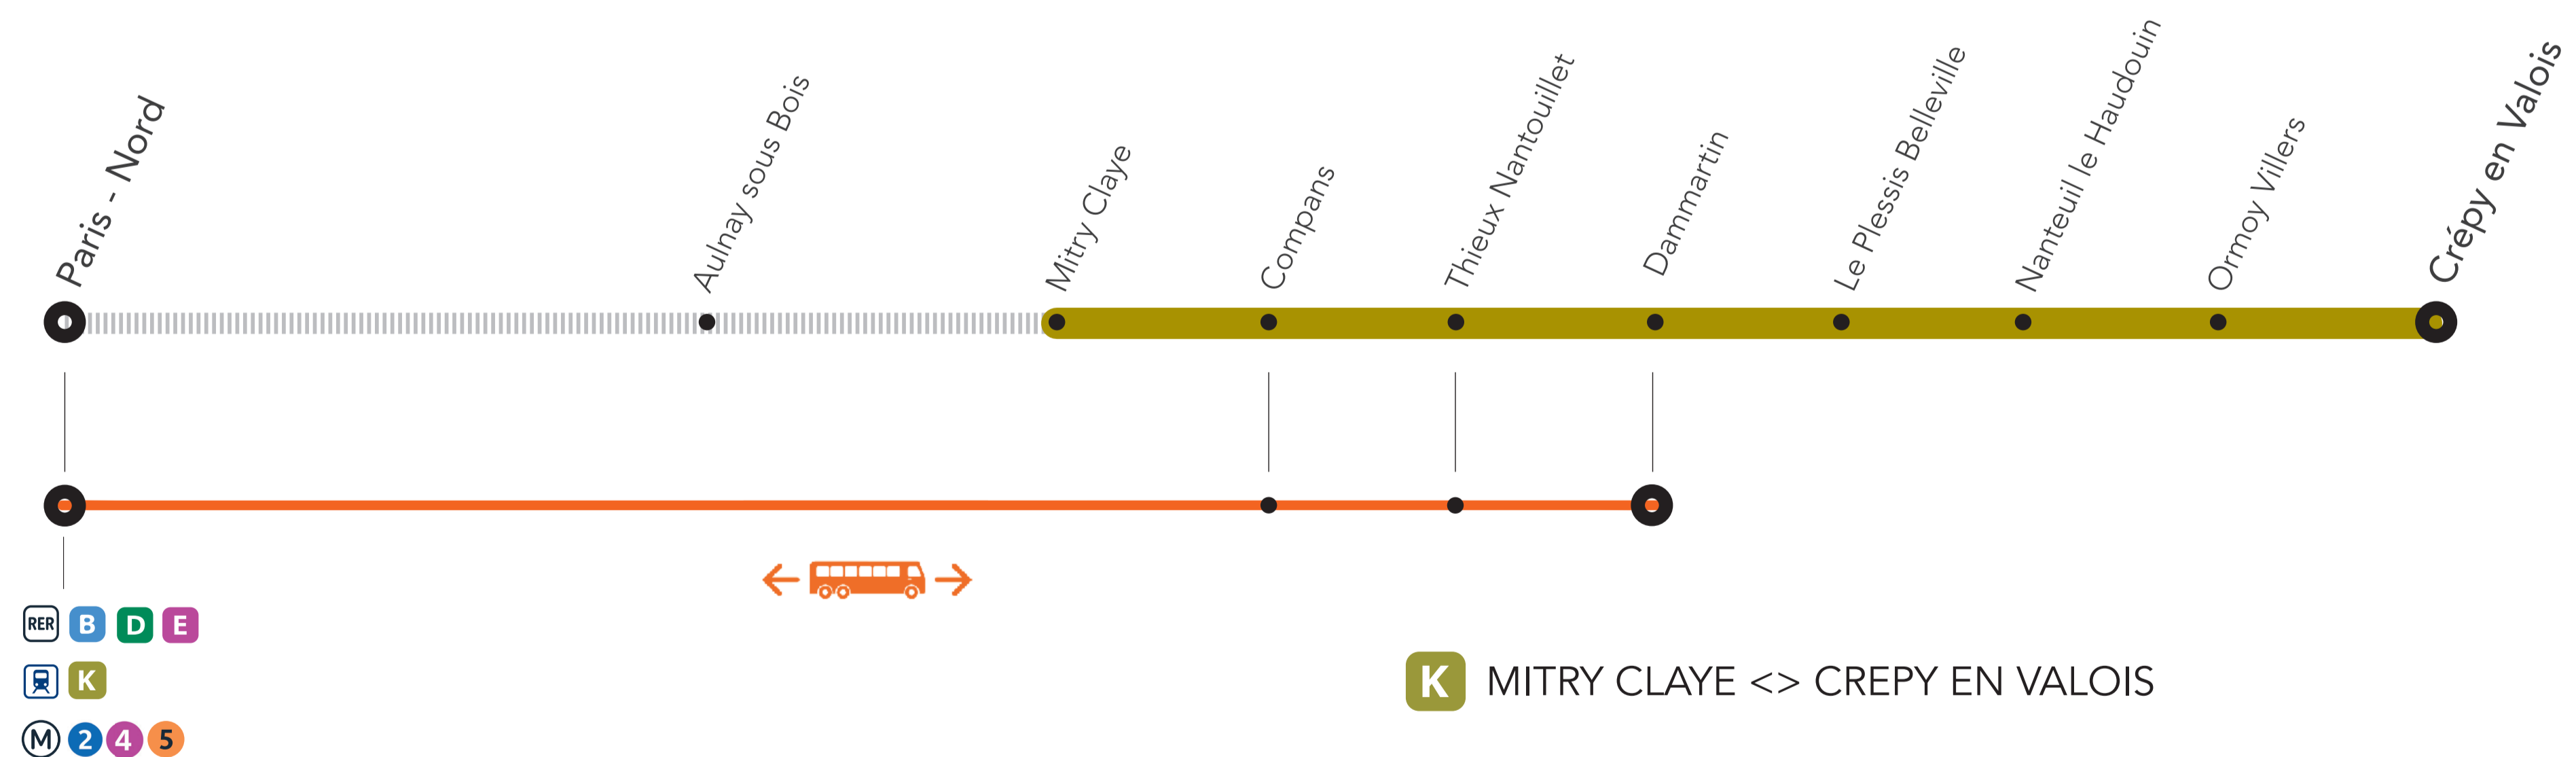

**ADAPTATION
TRAVAUX ÉTÉ 2023**

TRAVAUX DE MODERNISATION
DU RÉSEAU DE L'AXE NORD

INTERRUPTION LIGNE K ENTRE PARIS NORD ET MITRY CLAYE
HORAIRES MODIFIÉS ENTRE MITRY CLAYE ET CRÉPY EN VALOIS

JUILLET - AOÛT

du **08/07**
au **11/08**

RER B PARIS NORD <> MITRY CLAYE

K MITRY CLAYE <> CREPY EN VALOIS

Du lundi au vendredi, certains TER feront des arrêts supplémentaires en gare de Nanteuil le Haudouin et Le Plessis Belleville

INTERRUPTION LIGNE K ENTRE PARIS NORD ET MITRY CLAYE
ARRETS EXCEPTIONNELS DES BUS À COMPANS, THIEUX NANTOUILLET ET DAMMARTIN

AOÛT

du **12**
au **14**

K MITRY CLAYE <> CREPY EN VALOIS

La circulation entre Paris Gare du Nord et Mitry-Claye sera totalement interrompue sur le RER B. Nous invitons les voyageurs qui le peuvent à reporter leur voyage